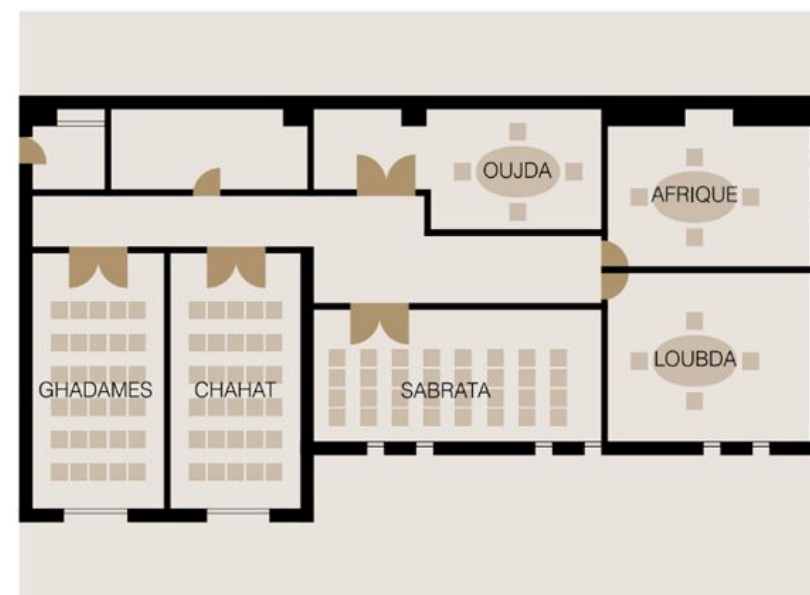

HOTEL KENZI MENARA

KENZI MENARA PALACE

Premium *Signature*

MEETINGS Y EVENTOS

*Aquí crearás experiencias que
conectaran con tu público*

MEETINGS Y EVENTOS

Las 6 salas de reuniones y la sala plenaria divisible, que van desde 35 hasta 336 m2, han sido diseñadas para acomodar hasta **300 personas**. Todas ellas ofrecen un entorno profesional ideal para seminarios, conferencias, recepciones o exposiciones.

EL LUGAR PERFECTO PARA:

*Planificar, crear, conectar
y disfrutar con tus eventos*

KENZI MENARA PALACE
Premium *Signature*

IMPRESIONA A TU AUDIENCIA

Las 6 salas de reuniones y la sala plenaria flexible, que van desde 35 hasta 336 m², han sido diseñadas para acomodar hasta **300 personas**. Todos ofrecen un entorno profesional ideal para seminarios, conferencias, recepciones o exposiciones.

6 SALAS DE REUNIONES

SALAS CONVENCIÓN

ROOMS	Dimension	Area	Theater	U	School	Cabaret	Standing
ATLAS	28*12*4	336m ²	320	90	180	120 / 6 CHAIRS	350
ATLAS 1	18*12*4	216m ²	180	50	90	78 / 6 CHAIRS	200
ATLAS 2	210*12*4	120m ²	100	30	60	40 / 5 CHAIRS	100
GHADAMAS	10*5*2,20	50m ²	35	25	20	20 / 5 CHAIRS	40
CHAHAT	10*5*2,20	50m ²	35	25	20	20 / 5 CHAIRS	40
SABRATA	11*50*2.20	50m ²	40	30	30	25 / 5 CHAIRS	45
LOUBDA	7*6*2,20	42m ²	25	20	20	20 / 5 CHAIRS	30
AFRIQUE	7*5*2,20	42m ²	25	20	20	20 / 5 CHAIRS	30
OUJDA	11*4*2,20	44m ²	15	10	15	--	20
MENARA 1	8*9*2,70	72m ²	50	30	40	30 / 5 CHAIRS	50
MENARA 2	8*5*2,70	40m ²	30	20	20	20 / 5 CHAIRS	40
AGDAL	8*5*2,70	40m ²	25	20	20	20 / 5 CHAIRS	40
KOUTOUBIA	8*5*2,70	40m ²	25	20	20	20 / 5 CHAIRS	40
BAHIA	8*5*2,70	40m ²	25	20	20	20 / 5 CHAIRS	40

KENZI MENARA PALACE

Premium *Signature*

DISTRIBUCIÓN DE SALAS

KENZI MENARA PALACE

Premium *Signature*