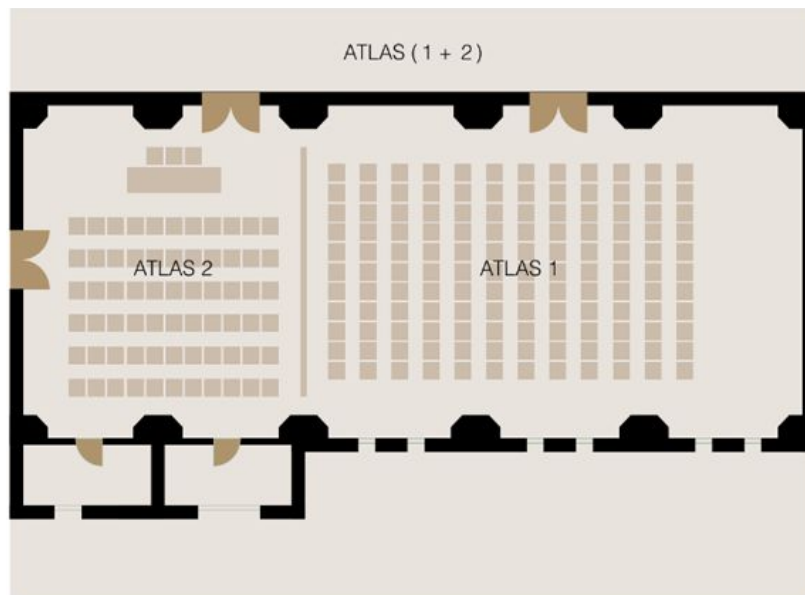

EL LUGAR PERFECTO PARA:

*Planificar, crear, conectar
y disfrutar con tus eventos*

KENZI MENARA PALACE
Premium *Signature*

IMPRESIONA A TU AUDIENCIA

Las 6 salas de reuniones y la sala plenaria flexible, que van desde 35 hasta 336 m², han sido diseñadas para acomodar hasta **300 personas**. Todos ofrecen un entorno profesional ideal para seminarios, conferencias, recepciones o exposiciones.

6 SALAS DE REUNIONES

SALAS CONVENCIÓN

ROOMS	Dimension	Area	Theater	U	School	Cabaret	Standing
ATLAS	28*12*4	336m ²	320	90	180	120 / 6 CHAIRS	350
ATLAS 1	18*12*4	216m ²	180	50	90	78 / 6 CHAIRS	200
ATLAS 2	210*12*4	120m ²	100	30	60	40 / 5 CHAIRS	100
GHADAMAS	10*5*2,20	50m ²	35	25	20	20 / 5 CHAIRS	40
CHAHAT	10*5*2,20	50m ²	35	25	20	20 / 5 CHAIRS	40
SABRATA	11*50*2.20	50m ²	40	30	30	25 / 5 CHAIRS	45
LOUBDA	7*6*2,20	42m ²	25	20	20	20 / 5 CHAIRS	30
AFRIQUE	7*5*2,20	42m ²	25	20	20	20 / 5 CHAIRS	30
OUJDA	11*4*2,20	44m ²	15	10	15	--	20
MENARA 1	8*9*2,70	72m ²	50	30	40	30 / 5 CHAIRS	50
MENARA 2	8*5*2,70	40m ²	30	20	20	20 / 5 CHAIRS	40
AGDAL	8*5*2,70	40m ²	25	20	20	20 / 5 CHAIRS	40
KOUTOUBIA	8*5*2,70	40m ²	25	20	20	20 / 5 CHAIRS	40
BAHIA	8*5*2,70	40m ²	25	20	20	20 / 5 CHAIRS	40

KENZI MENARA PALACE

Premium *Signature*

DISTRIBUCIÓN DE SALAS

KENZI MENARA PALACE

Premium *Signature*